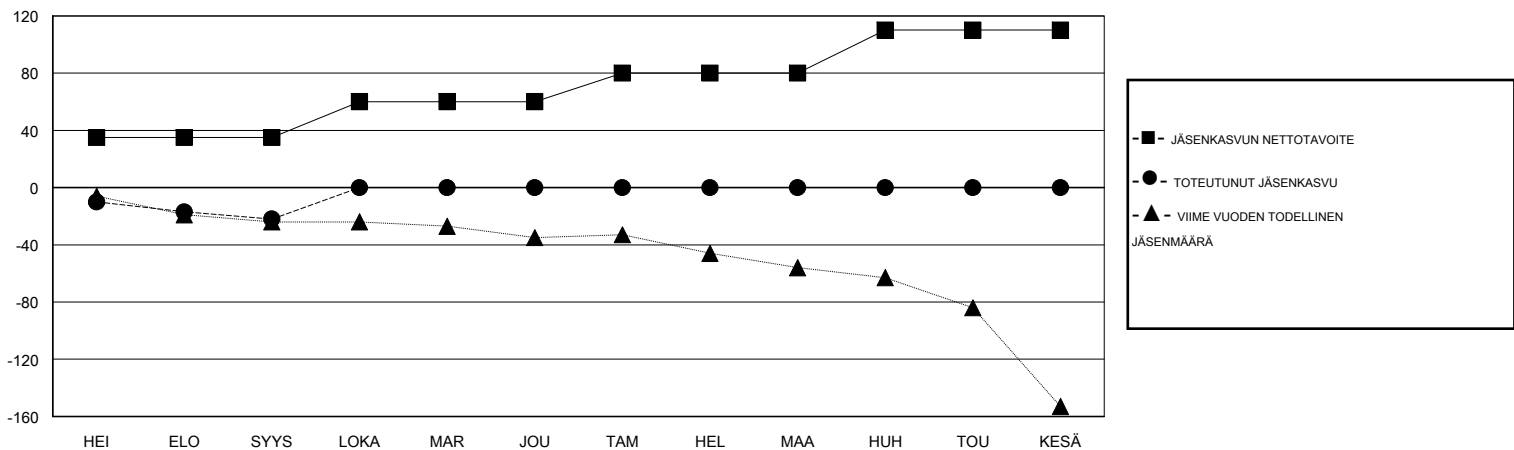

MONTHLY MEMBERSHIP PROGRESS REPORT

District 107 K

Results as of: 9/30/2019

GMT:

SIJAINI FINLAND

GMT VAALIPIIRI

Klubit				jäsenä			
TULOKSET 2019-2020				TULOKSET 2019-2020			
NELJÄNNES	UUDEN KLUBIN TAVOITE	UUDET KLUBIT	LOPETETUT KLUBIT	NELJÄNNES	JÄSENKASVUN NETTOTAVOITE	TOTEUTUNUT JÄSENKASVU	POISTETUT JÄSENET (mukaan lukien siirrot)
HEI/ELO/SYYS	0	0	1	HEI/ELO/SYYS	35	4	26
LOKA/MAR/JOU	0	0	0	LOKA/MAR/JOU	25	0	0
TAM/HEL/MAA	0	0	0	TAM/HEL/MAA	20	0	0
HUH/TOU/KESÄ	0	0	0	HUH/TOU/KESÄ	30	0	0

TAVOITTEET JA UUDET KLUBIT, KUMULATIIVINEN

TAVOITTEET JA JÄSENET, KUMULATIIVINEN

LAKKAUTETUT KLUBIT: 1

ERONNEET JÄSENET

KUOLLUT	4
KLUBI LAKKAUTETTU	0
MUU	22
YHTEENSÄ	26

4 CLUBS OF 52 LISÄNNYT YHDEN TAI USEAMMAN UUTTA JÄSENTÄ