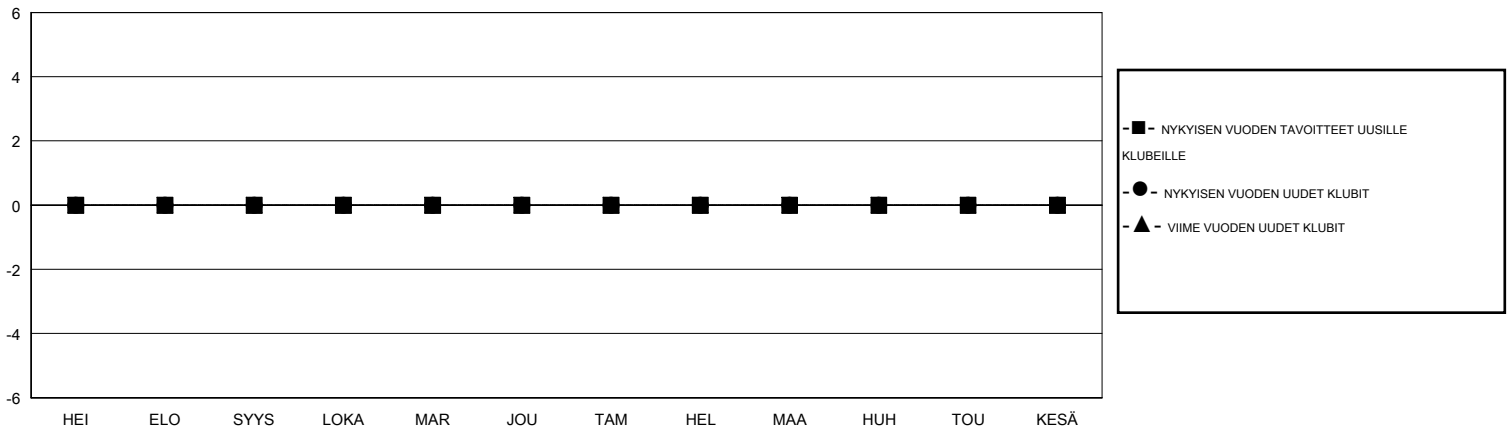

MONTHLY MEMBERSHIP PROGRESS REPORT

District 107 K

Results as of: 9/30/2019

GMT:

SIJAINI FINLAND

GMT VAALIPIIRI

Klubit				jäsenä			
TULOKSET 2019-2020				TULOKSET 2019-2020			
NELJÄNNES	UUDEN KLUBIN TAVOITE	UUDET KLUBIT	LOPETETUT KLUBIT	NELJÄNNES	JÄSENKASVUN NETTOTAVOITE	TOTEUTUNUT JÄSENKASVU	POISTETUT JÄSENET (mukaan lukien siirrot)
HEI/ELO/SYYS	0	0	1	HEI/ELO/SYYS	35	4	26
LOKA/MAR/JOU	0	0	0	LOKA/MAR/JOU	25	0	0
TAM/HEL/MAA	0	0	0	TAM/HEL/MAA	20	0	0
HUH/TOU/KESÄ	0	0	0	HUH/TOU/KESÄ	30	0	0

TAVOITTEET JA UUDET KLUBIT, KUMULATIIVINEN

TAVOITTEET JA JÄSENET, KUMULATIIVINEN

LAKKAUTETUT KLUBIT: 1

ERONNEET JÄSENET

KUOLLUT	4
KLUBI LAKKAUTETTU	0
MUU	22
YHTEENSÄ	26

4 CLUBS OF 52 LISÄNNYT YHDEN TAI USEAMMAN UUTTA JÄSENTÄ